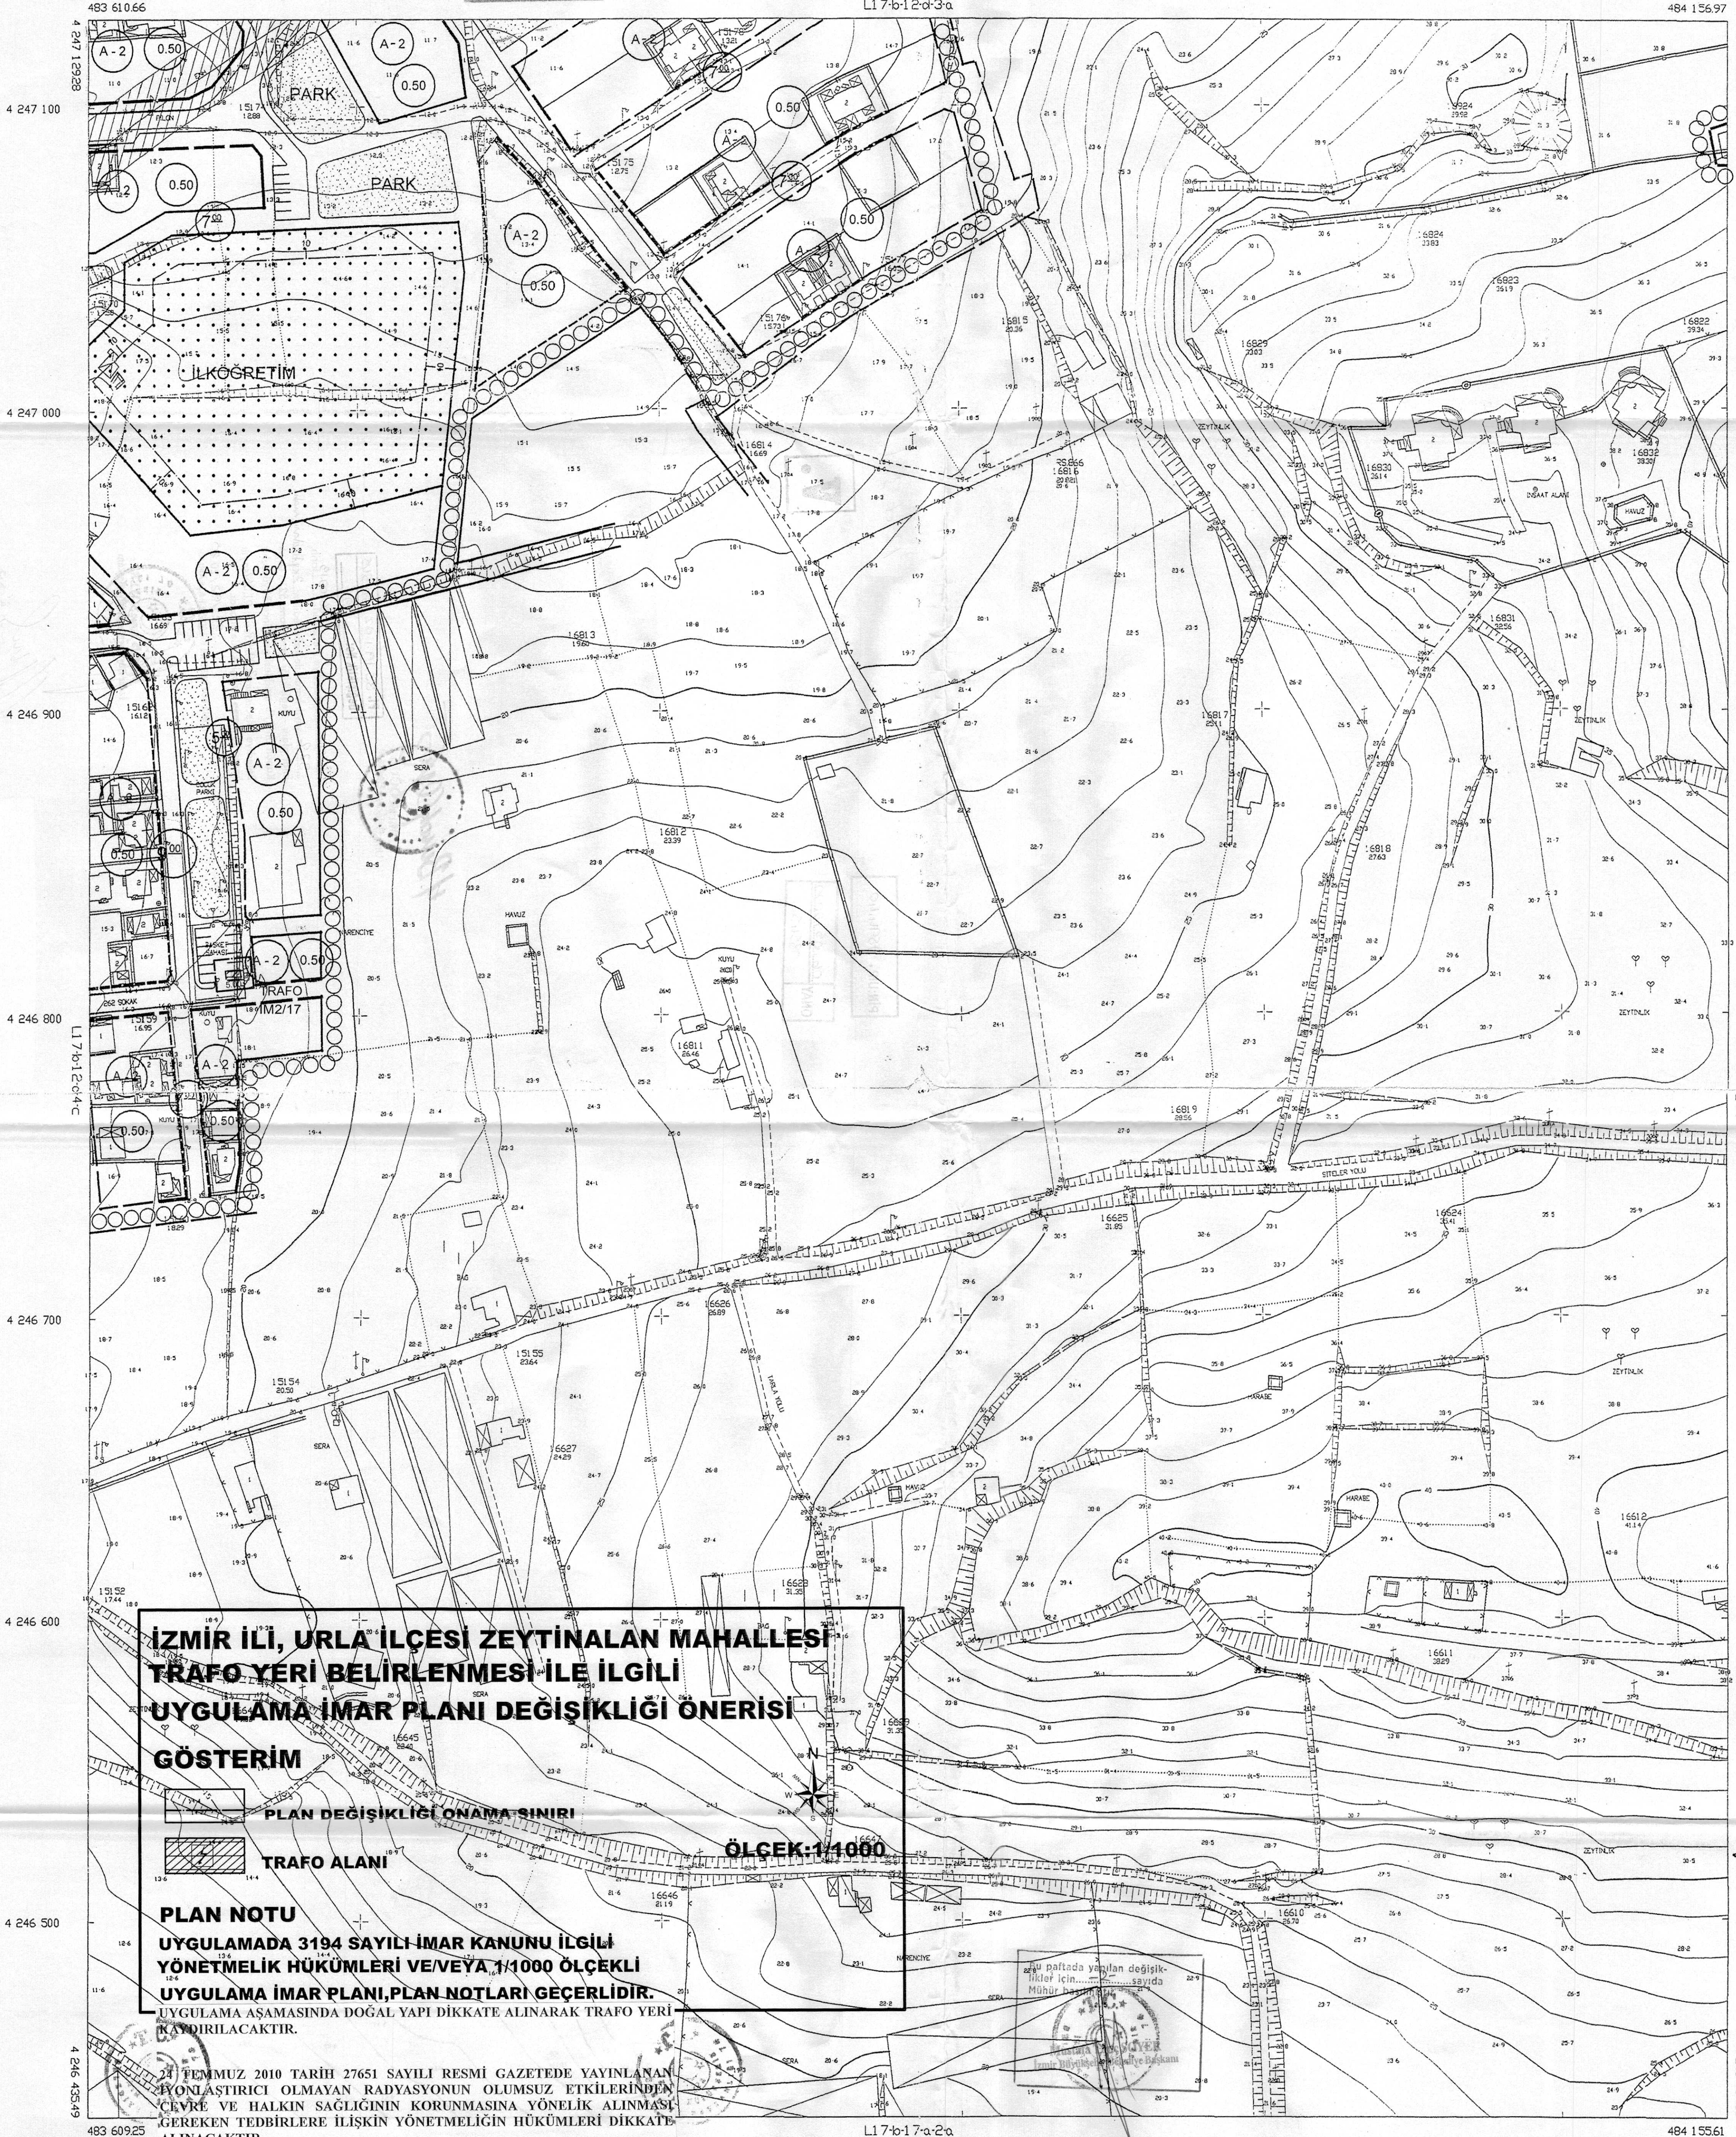

17	
a	b
c	d

PIN:UP - 9594,40
ONAY 06.05.2020
96545

URLA
(İZMİR)
L17-b-12-d-3-d
L17-b-12-d-3a

URLA L17-b-12-d-3-d
(İZMİR)

**İZMİR İLİ, URLA İLÇESİ ZEYTİNALAN MAHALLESİ
TRAFO YERİ BELİRLENMESİ İLE İLGİLİ
UYGULAMA İMAR PLANI DEĞİŞİKLİĞİ ÖNERİSİ**

GÖSTERİM

- PLAN DEĞİŞİKLİĞİ ÖNERİSİ SINIRI
- TRAFO ALANI

ÖLÇEK: 1/1000

PLAN NOTU

UYGULAMADA 3194 SAYILI İMAR KANUNU İLGİLİ YÖNETMELİK HÜKÜMLERİ VE/VEYA 1/1000 ÖLÇEKLİ UYGULAMA İMAR PLANI, PLAN NOTLARI GEÇERLİDİR. UYGULAMA AŞAMASINDA DOĞAL YAPI DİKKATE ALINARAK TRAFO YERİ KAYDIRILACAKTIR.

28 TEMMUZ 2010 TARİH 27651 SAYILI RESMİ GAZETEDE YAYINLANAN VE YONLAŞTIRICI OLMAYAN RADYASYONUN OLUMSUZ ETKİLERİNDEN ÇEVRE VE HALKIN SAĞLIĞININ KORUNMASINA YÖNELİK ALINMASI GEREKEN TEDBİRLERE İLİŞKİN YÖNETMELİĞİN HÜKÜMLERİ DİKKATE ALINACAKTIR.

2.8.2020

M. Belçuk Karagözoğlu
URLA BEL BEY
M. BELÇUK KARAGÖZÜOĞLU

L17-b-17-a-2a

1/1000